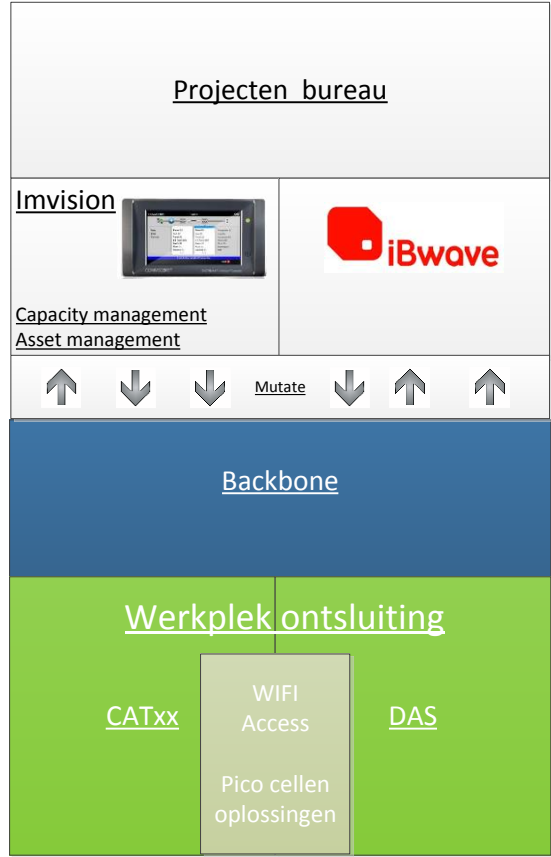

*van analoog naar
digitaal*

Isn't it funny how day by day nothing changes, but when you look back everything is different.

C.S. Lewis

Beheer van een dynamische infrastructuur....(Uit een presentatie 2013)

Diensten

Gestructureerd beheer infrastructuur

Producten

Van Annaloog naar Digitaal

De ontwikkeling van een DAS-netwerk naar D-RAN oplossingen:

Centraal opstellen van telecom apparatuur

Maximaal gebruikmaken van ICT infra Glas/koper