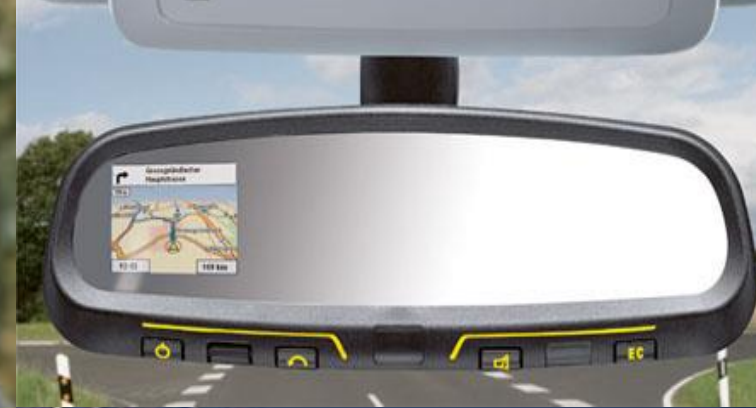

Inbuilding Wireless

DAS (Distributed Antenna System)-oplossingen

Ad de Korte

TELECOM INFRA EVENT 2018

7 MAART 2018

DE KUIP ROTTERDAM

A side-view mirror of a car, reflecting a road lined with trees in autumn. The leaves are yellow and orange, and the road is covered with fallen leaves. The text "van analoog naar digitaal" is overlaid on the reflection.

*van analoog naar
digitaal*

Isn't it funny how day by day nothing changes, but when you look back everything is different.

C.S. Lewis

Beheer van een dynamische infrastructuur....(Uit een presentatie 2013)