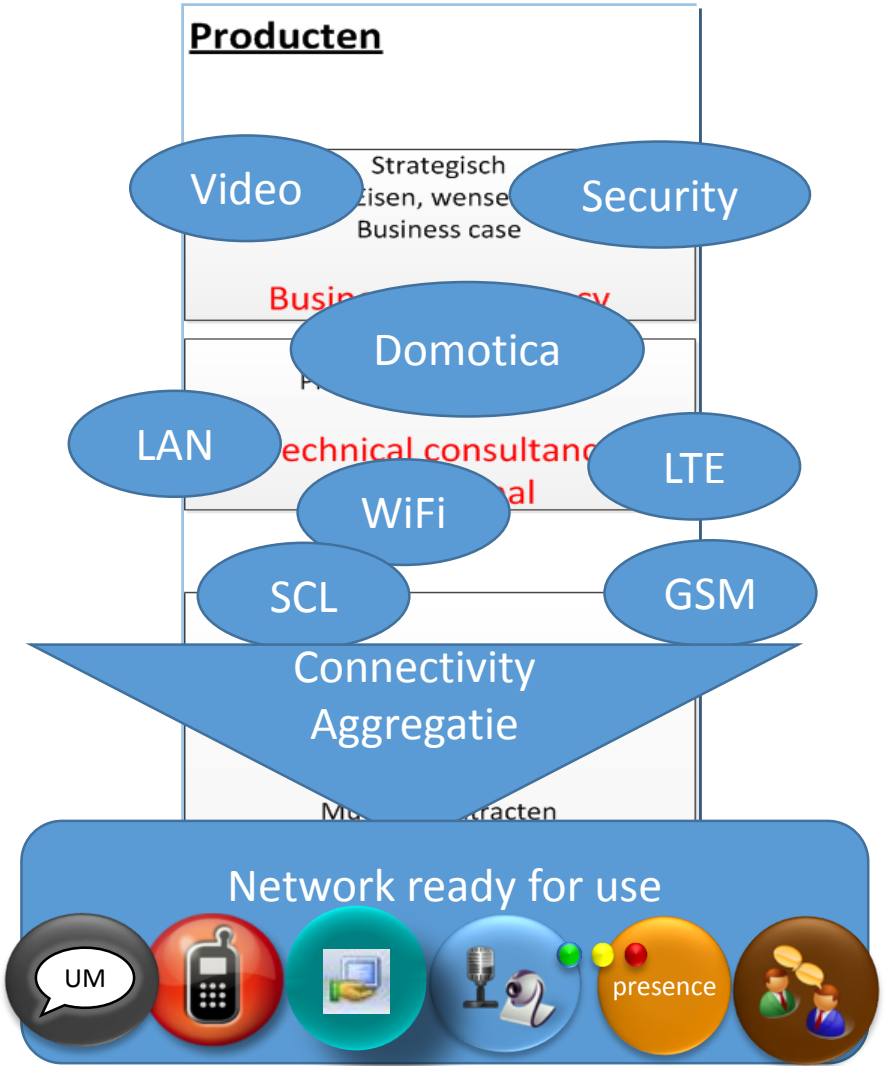

Inbuilding Wireless

DAS (Distributed Antenna System)-oplossingen

Ad de Korte

TELECOM INFRA EVENT 2018

7 MAART 2018

DE KUIP ROTTERDAM

A side-view mirror of a car, reflecting a road lined with trees in autumn. The leaves are yellow and orange, and the road is covered with fallen leaves. The text "van analoog naar digitaal" is overlaid on the reflection.

*van analoog naar
digitaal*

Isn't it funny how day by day nothing changes, but when you look back everything is different.

C.S. Lewis

Beheer van een dynamische infrastructuur....(Uit een presentatie 2013)

Diensten

Gestructureerd beheer infrastructuur

Producten

Van Annaloog naar Digitaal

De ontwikkeling van een DAS-netwerk naar D-RAN oplossingen:

Centraal opstellen van telecom apparatuur

Maximaal gebruikmaken van ICT infra Glas/koper

Wat biedt het:

- Efficiënt omgaan met telecommiddelen
- Schaalbaarheid
- Koppelen van objecten

- Focus aanbrengen op Business en Missie Kritische oplossing

2G 3G 4G

5G

TELECOM INFRA EVENT 2018

7 MAART 2018

DE KUIP ROTTERDAM