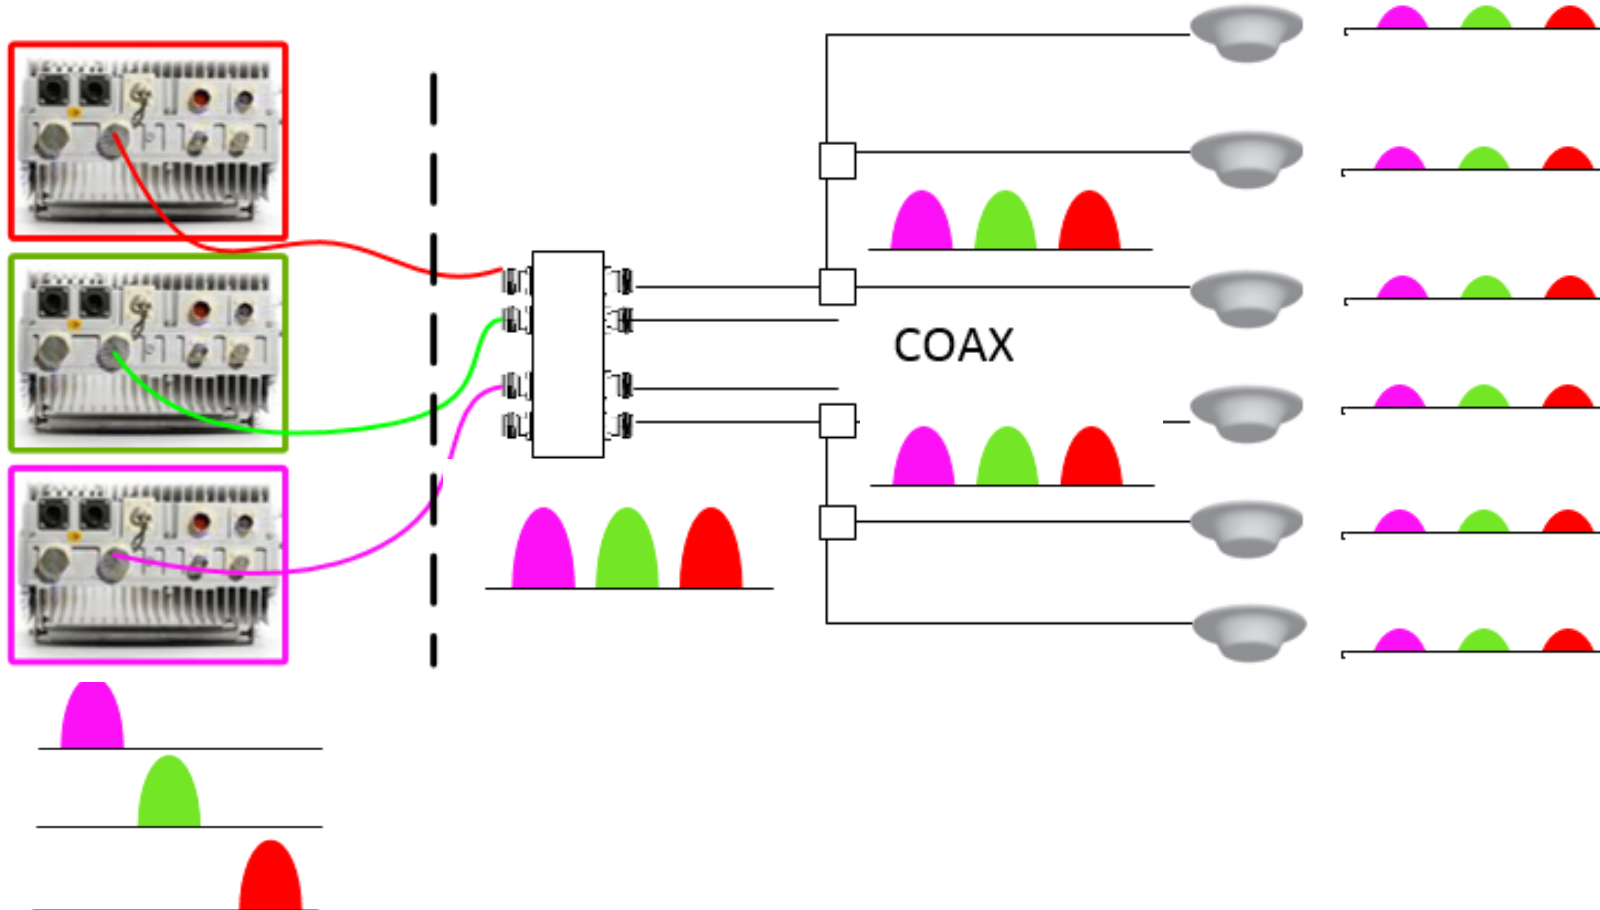

Van Analooq naar Digitaal

Passieve (analoge) distributie mobiele signalen

Signalen mobiele operators

Worden samengevoegd

Via coax gedistribueerd

En op de antennes uitgezonden

TELECOM INFRA EVENT 2018

7 MAART 2018

DE KUIP ROTTERDAM

Van Analooq naar Digitaal

Actieve (digitale) distributie mobiele signalen

Signalen mobiele operators: 0 dB
(of t.z.t. gedigitaliseerd)

Worden gedigitaliseerd en
samengevoegd

Via UTP/Glasvezel gedistribueerd