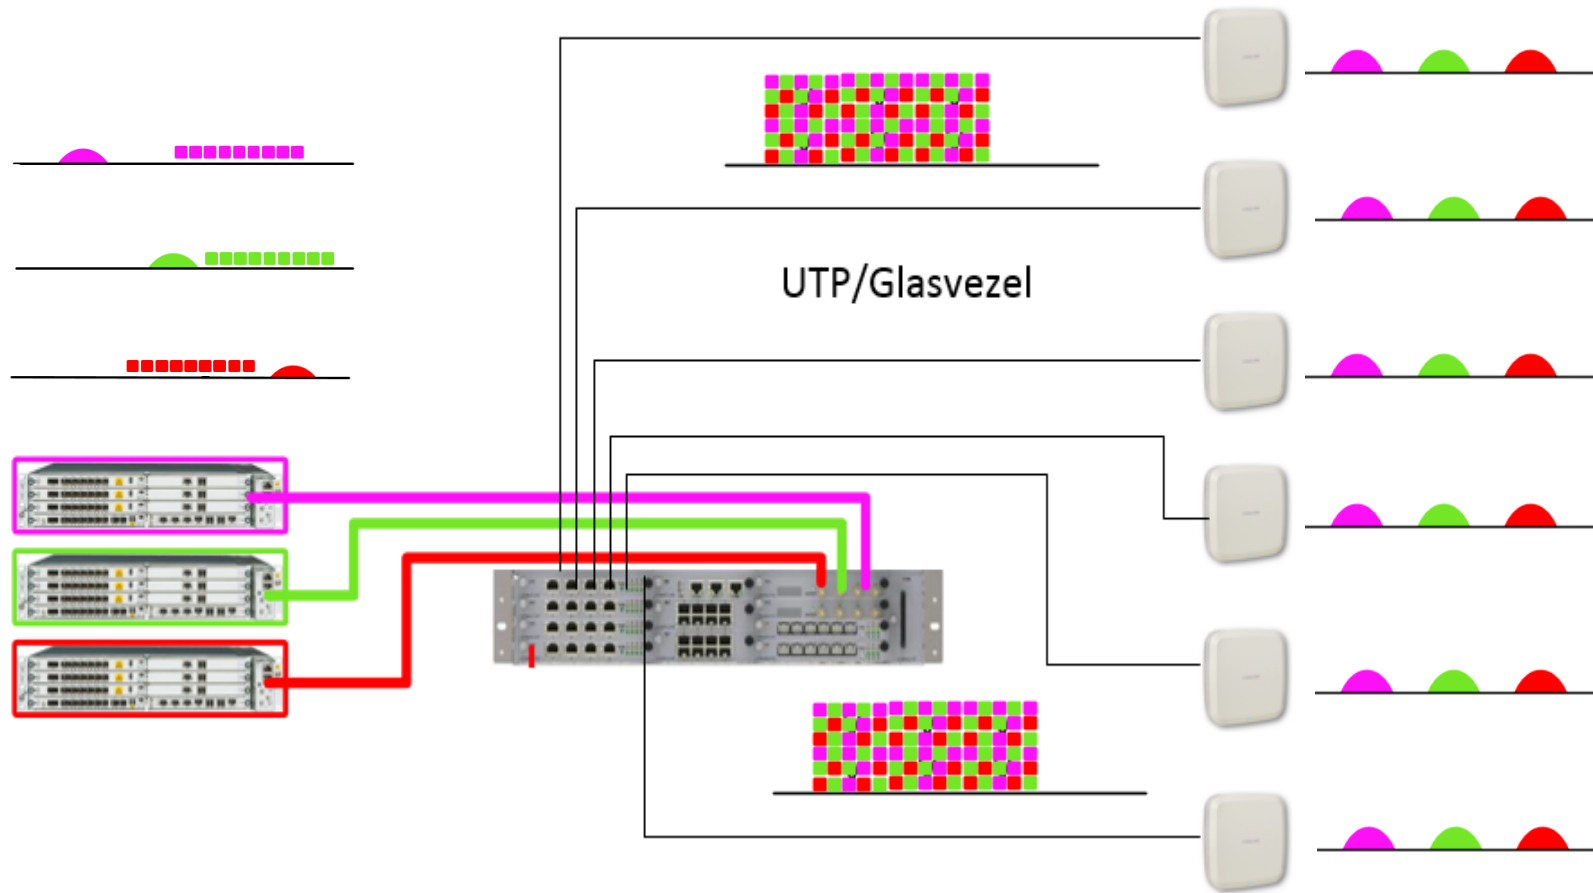

Diensten

Gestructureerd beheer infrastructuur

Producten

Van Annaloog naar Digitaal

De ontwikkeling van een DAS-netwerk naar D-RAN oplossingen:

Centraal opstellen van telecom apparatuur

Maximaal gebruikmaken van ICT infra Glas/koper

Van Analooq naar Digitaal

Passieve (analoge) distributie mobiele signalen

Signalen mobiele operators

Worden samengevoegd

Via coax gedistribueerd

En op de antennes uitgezonden

TELECOM INFRA EVENT 2018

7 MAART 2018

DE KUIP ROTTERDAM

Van Analooq naar Digitaal

Actieve (digitale) distributie mobiele signalen

Signalen mobiele operators: 0 dB
(of t.z.t. gedigitaliseerd)

Worden gedigitaliseerd en
samengevoegd

Via UTP/Glasvezel gedistribueerd

Teruggezet naar radio en op de
antenne uitgezonden

TELECOM INFRA EVENT 2018

7 MAART 2018

DE KUIP ROTTERDAM

Schaalbaar en flexibel

Vraagstukken van vandaag

Aanbod van publieke en private signalen

SPIE verbindt