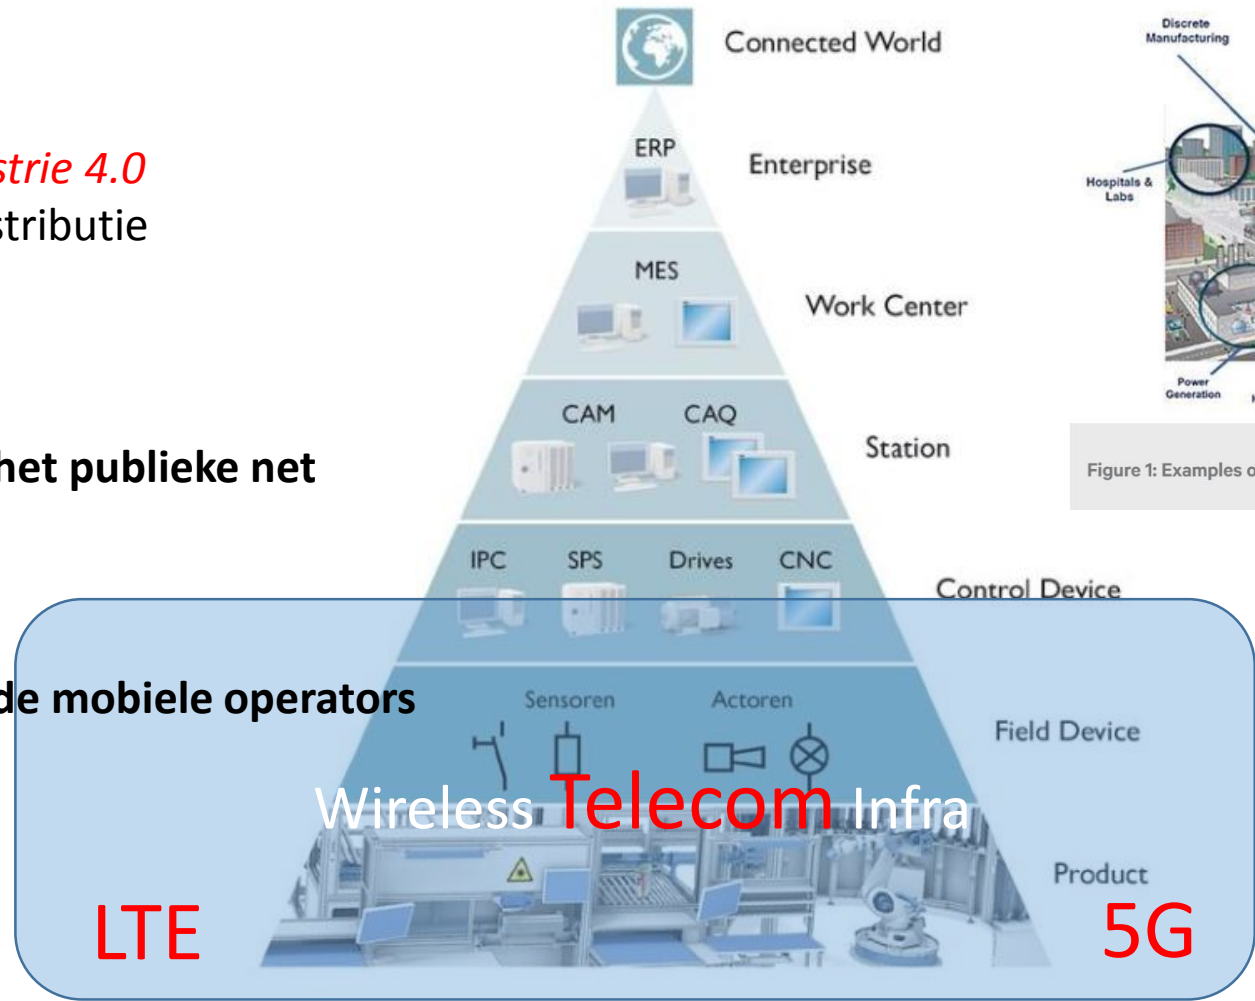

- *Fundament industrie 4.0*
- Warehousing/distributie
- Zorg

Keuzes:

Gebruikmaking van het publieke net

Private netwerk

Samenwerking met de mobiele operators

Figure 1: Examples of industries addressable by Private LTE networks (source: Harbor Research, Feb. 2017).

TELECOM INFRA EVENT 2018

7 MAART 2018

DE KUIP ROTTERDAM

Aan de slag!

Engineering

- Voormeting
- Ontwerp
- Goedkeuring
- Configuratie afstemmingen

Realisatie

- MNO management
- Nameting
- In gebruik name
- Optimalisatie