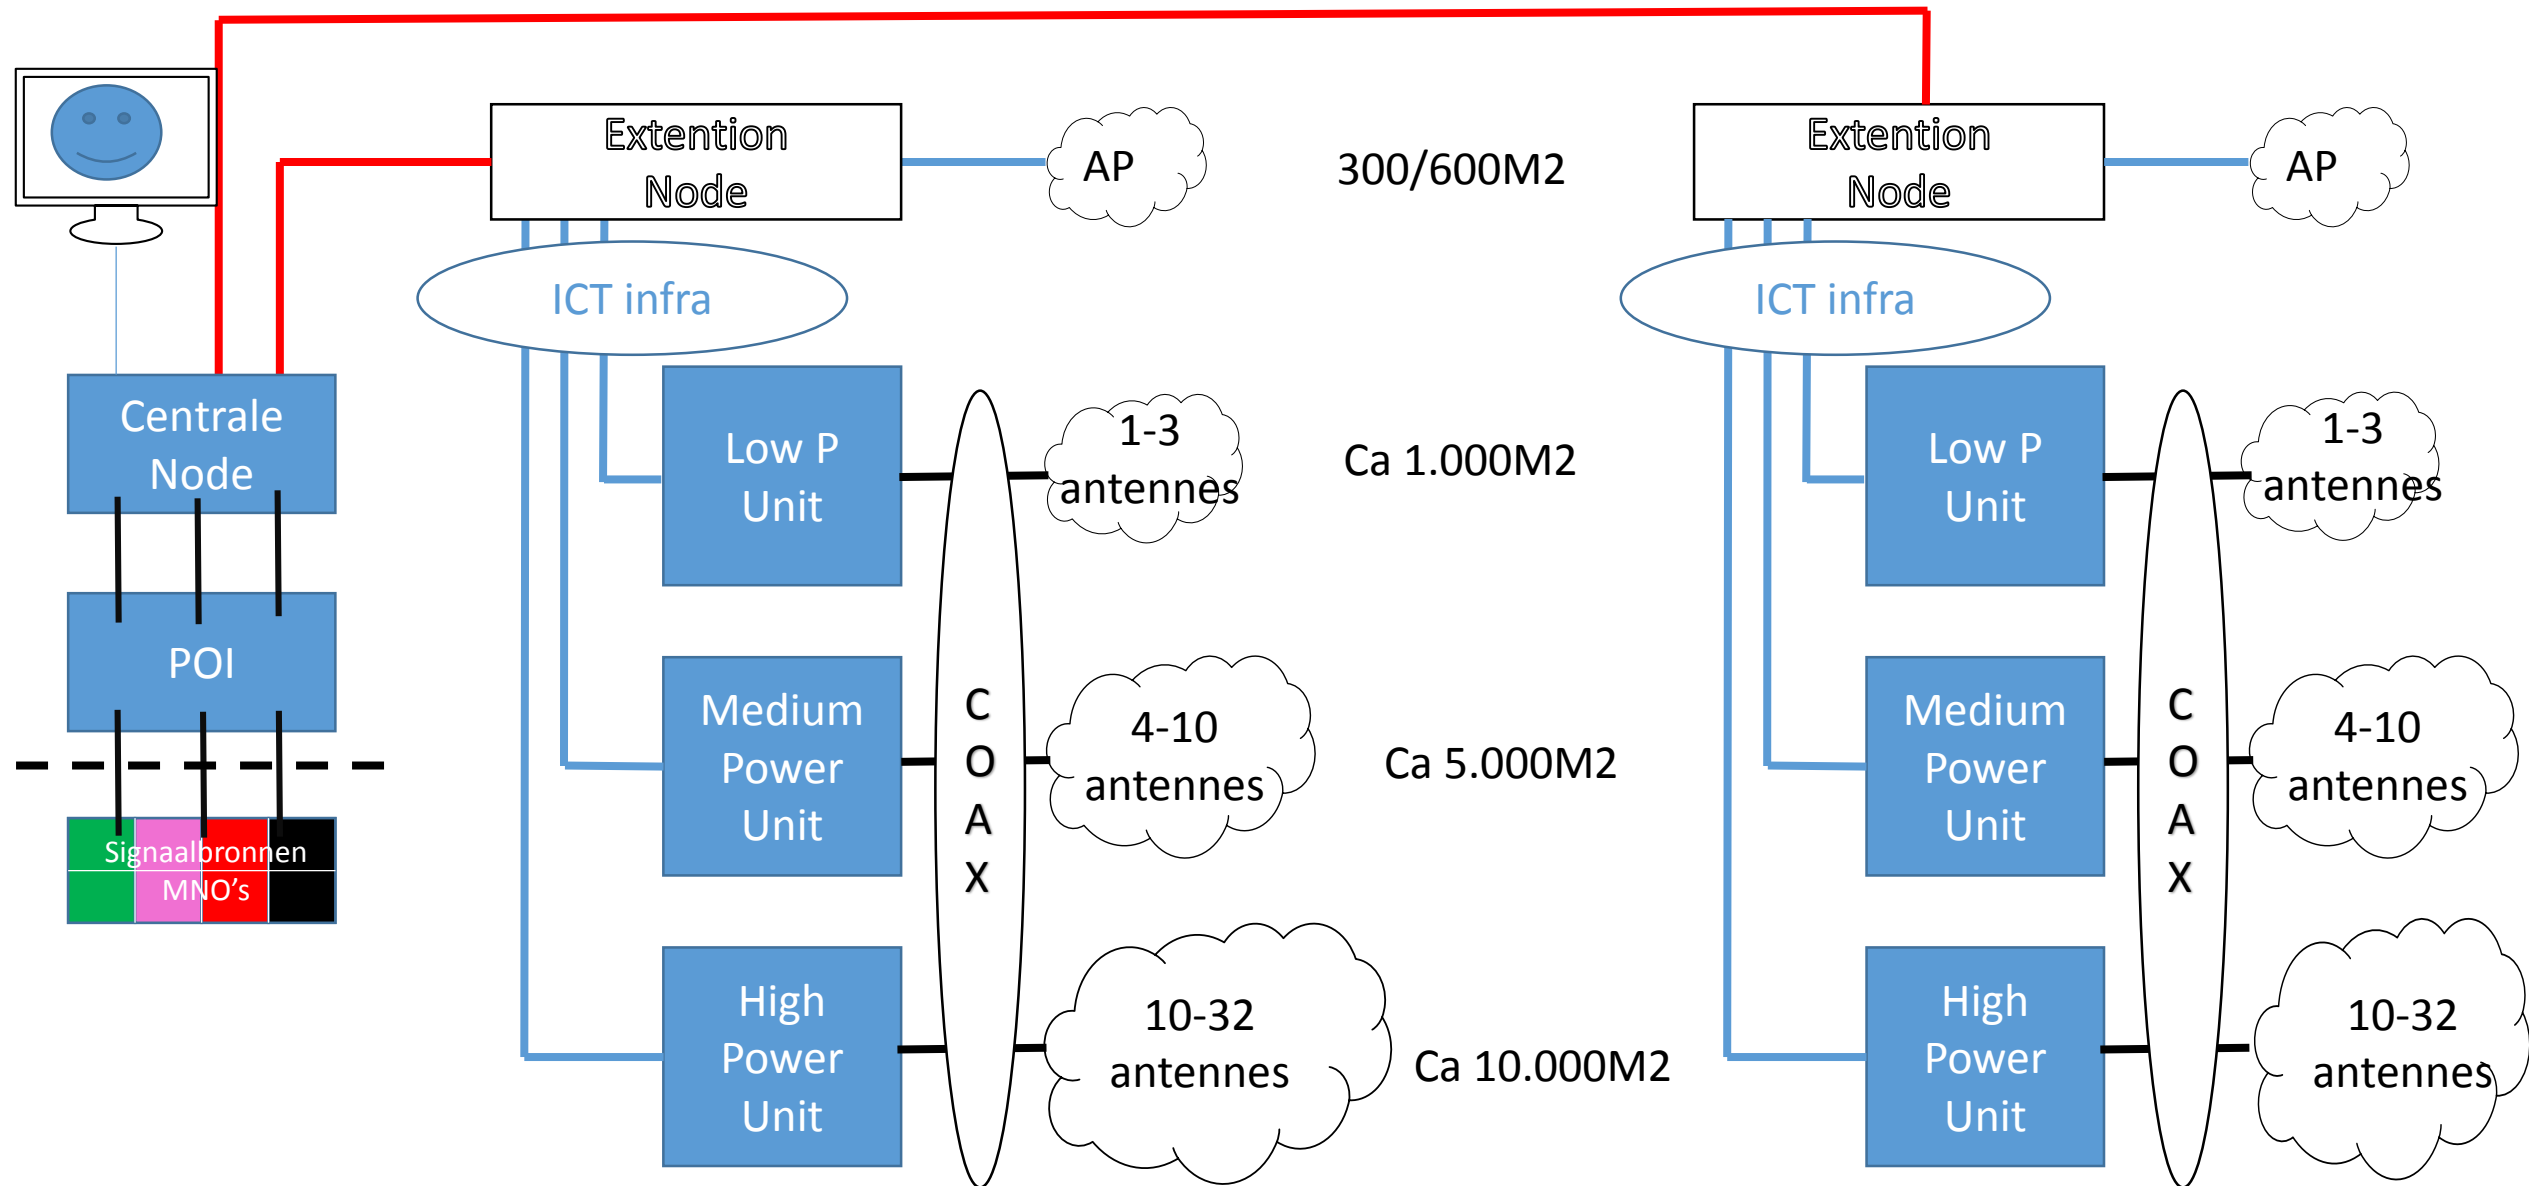

DE KUIP ROTTERDAM

Van Analooq naar Digitaal

Actieve (digitale) distributie mobiele signalen

Signalen mobiele operators: 0 dB
(of t.z.t. gedigitaliseerd)

Worden gedigitaliseerd en
samengevoegd

Via UTP/Glasvezel gedistribueerd

Teruggezet naar radio en op de
antenne uitgezonden

TELECOM INFRA EVENT 2018

7 MAART 2018

DE KUIP ROTTERDAM

Schaalbaar en flexibel

Vraagstukken van vandaag

Aanbod van publieke en private signalen

SPIE verbindt