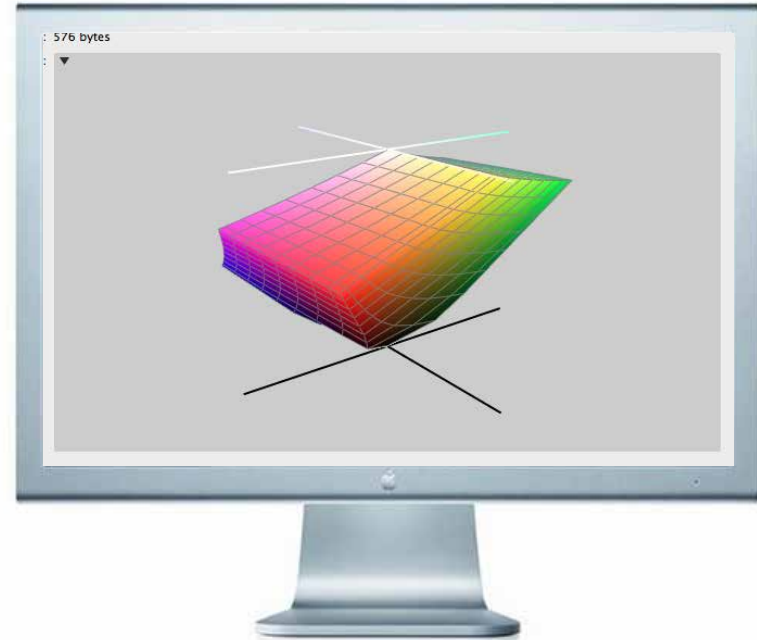

ICC

International Color Consortium.

Calibreren..

+

=

Ideale wereld

nieuwe monitor

oude monitor

Grote kleurruimte

kleine kleurruimte

Meer kleuren

Minder kleuren

Na calibratie altijd verschil

Beelden opslaan inclusief kleurruimte (is profiel)

Kleurruimte

openen bestand mbv bronruimte (profiel verzender) en
monitorprofiel ontvanger