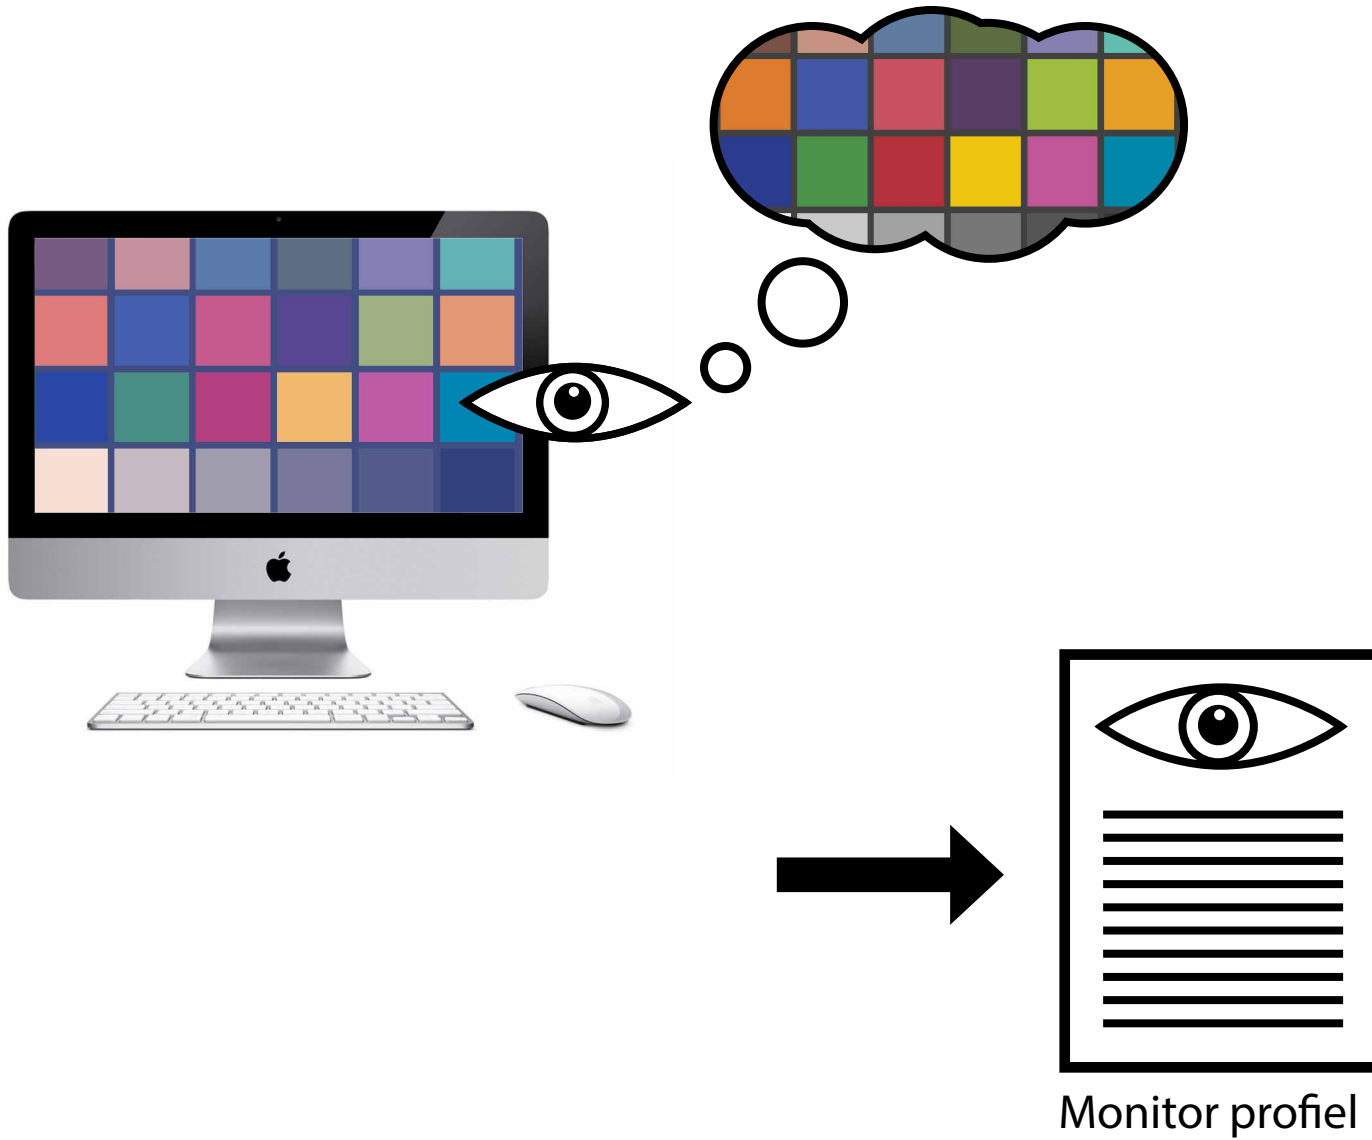

ICC

International Color Consortium.

Calibreren..

+

=

Ideale wereld

nieuwe monitor

oude monitor

Grote kleurruimte

kleine kleurruimte

Meer kleuren

Minder kleuren

Na calibratie altijd verschil

Beelden opslaan inclusief kleurruimte (is profiel)

Kleurruimte

openen bestand mbv bronruimte (profiel verzender) en
monitorprofiel ontvanger